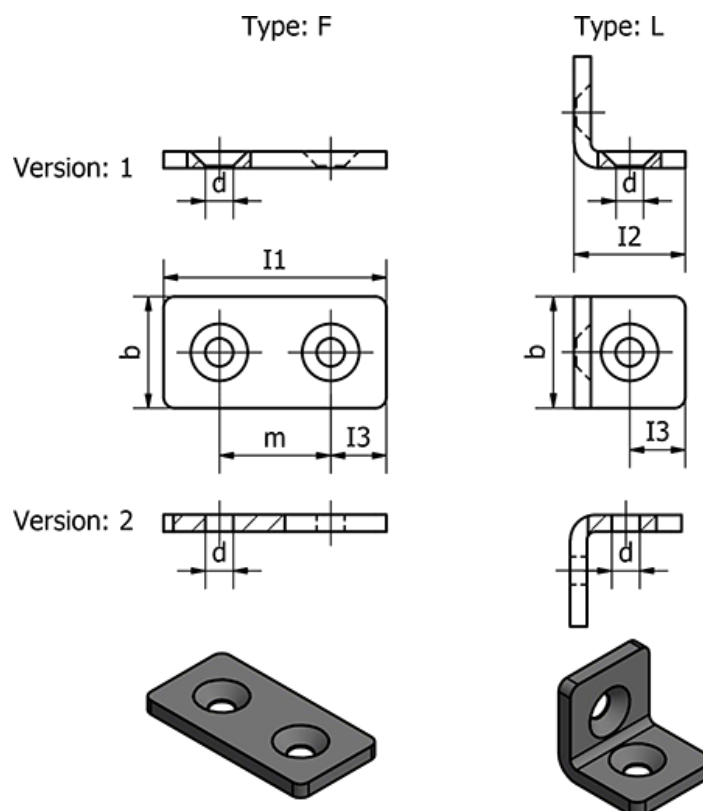

Varenummer: 209673030L2SR

Beskrivelse: E+G Vinkelbeslag til profilsystem - GN 967-30-30-L-2-SR

Mål

b	= 30
d	= 6.3
I1	= -
I2	= 30
I3	= 15
m	= 30
s	= 4
Vægt (g)	= 48